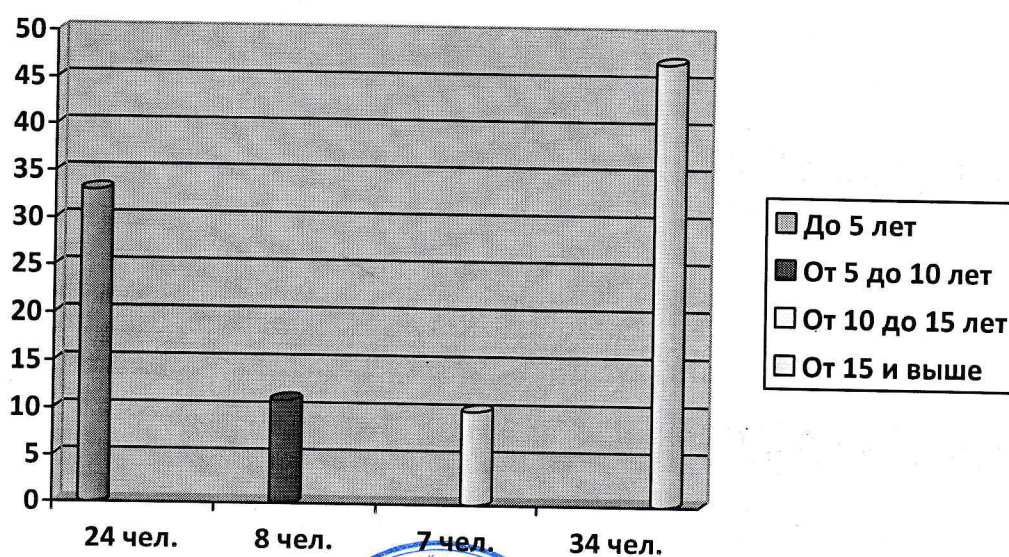

Мониторинг по педагогическому стажу СОШ № 3 с. Ново-Покровка.

№	Стаж работы	Кол-во учителей	% от общего кол-ва
1	до 5 лет	24	33
2	от 5 до 10 лет	8	11
3	от 10 до 15 лет	7	10
4	от 15 и выше	34	47

Мониторинг педагогического стажа